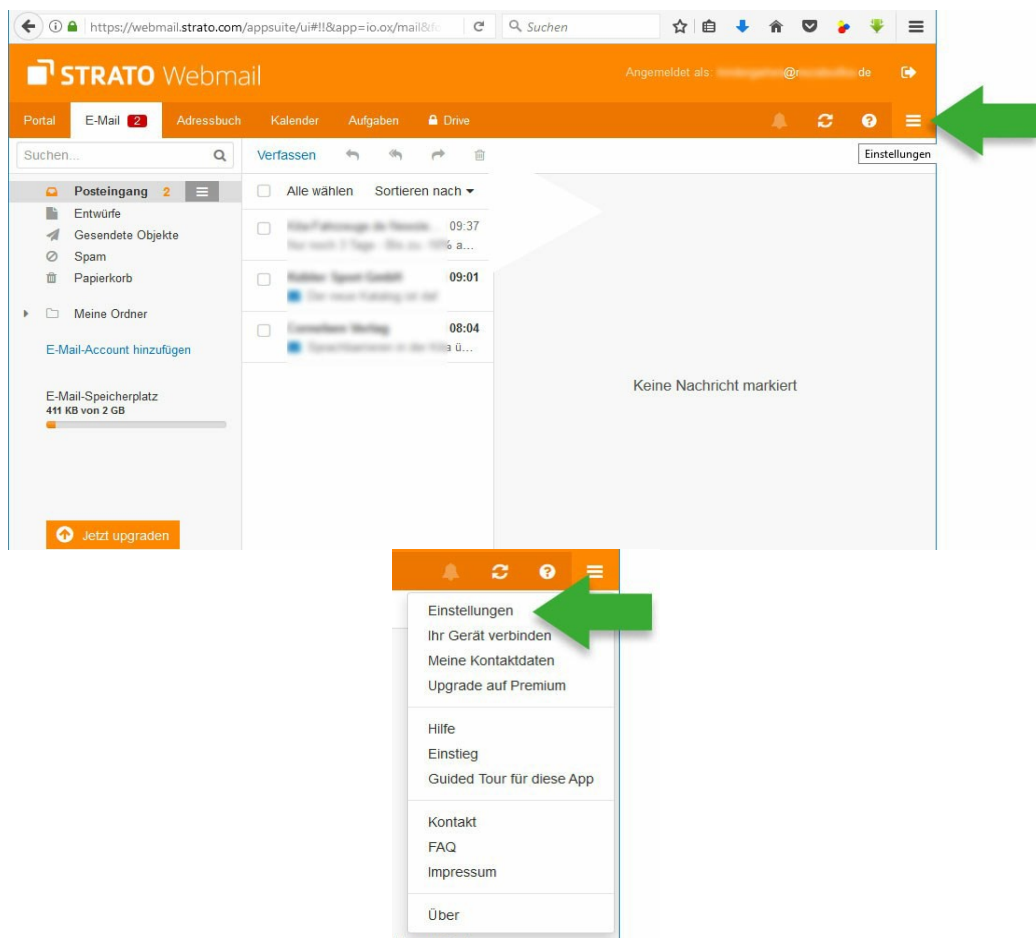

E-Mail einrichten

für Nezabudka

Hallo!

Hier können Sie immer und überall Ihre E-Mails ansehen: am PC, Smartphone oder am Tablet:

<https://webmail.strato.com/appsuite/signin>

Ihre **Passwort** können Sie in den **Einstellungen** ändern