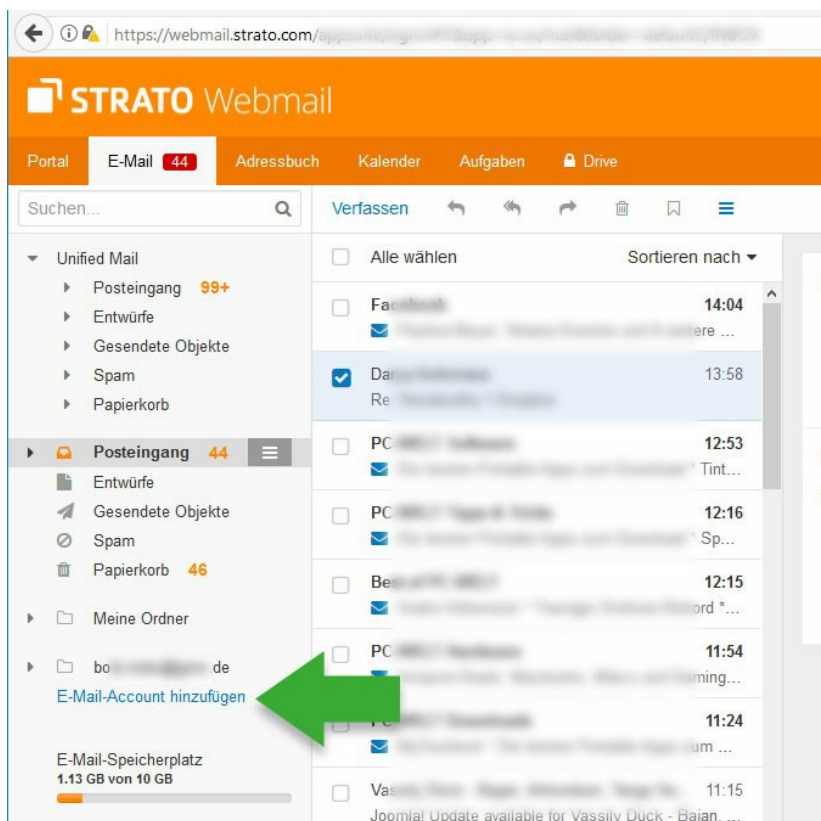

E-Mail einrichten

für Nezabudka

Hallo!

Hier können Sie immer und überall Ihre E-Mails ansehen: am PC, Smartphone oder am Tablet:

<https://webmail.strato.com/appsuite/signin>

Ihre **Passwort** können Sie in den **Einstellungen** ändern

Um Ihr **Password** zu ändern, klicken Sie auf diese Schaltfläche **Password ändern**.

Für **mehr** Information:

webmail.strato.com/appsuite/help webmail.strato.com/appsuite/help/l10n/de_DE/index.html

Wie kann ich weitere E-Mail Accounts (Postfächer) in STRATO Webmail einrichten?

zum Beispiel **Gmail** [weiter lesen](#) »

Nutzung der E-Mail Adresse mit Ihrem E-Mail Programm

Posteingang:

IMAP-Server (SSL/ TLS) – imap.strato.de

Port – 993

Postausgang:

Postausgangsserver (SSL/ TLS) – smtp.strato.de