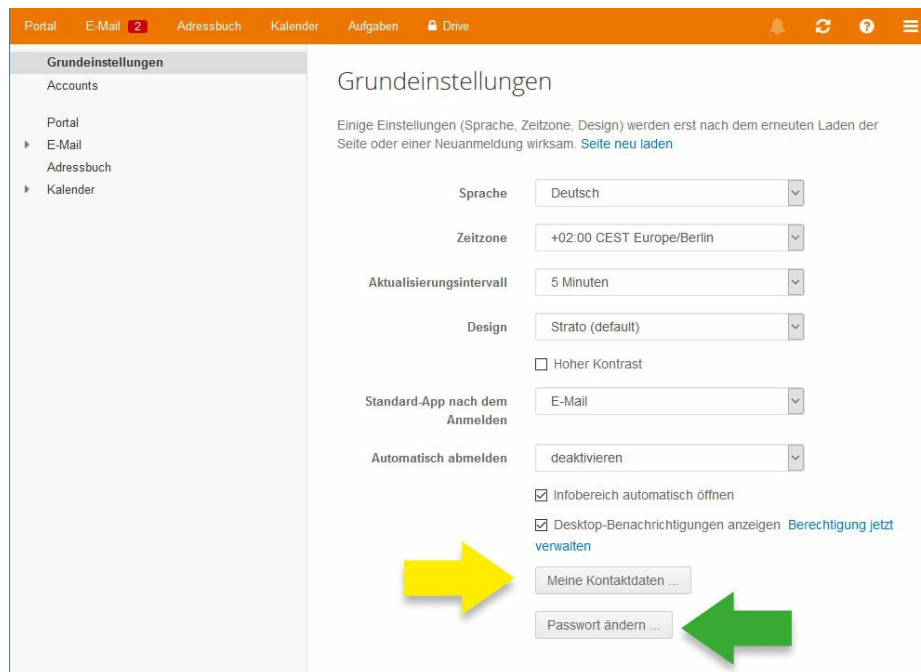

Um Ihr **Password** zu ändern, klicken Sie auf diese Schaltfläche **Password ändern**.