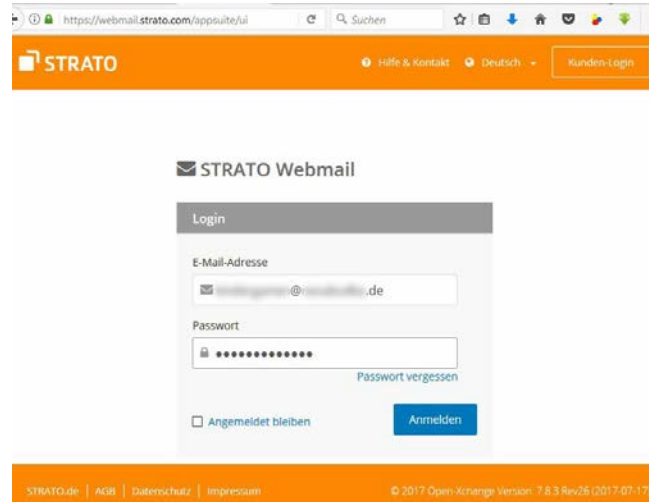

E-Mail einrichten

für Nezabudka

Hallo!

Hier können Sie immer und überall Ihre E-Mails ansehen: am PC, Smartphone oder am Tablet:

<https://webmail.strato.com/appsuite/signin>

Ihre **Passwort** können Sie in den **Einstellungen** ändern